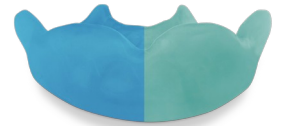

SPTL  
Gebitsbeschermers  
www.sptl.nl

Basis, standaard

2 kleuren, + € 10,-

3 kleuren, + € 15,-

4 kleuren, + € 20,-

Club logo, + € 5,-

Kleurenmix, + € 20,-

Glitters, + € 5,-